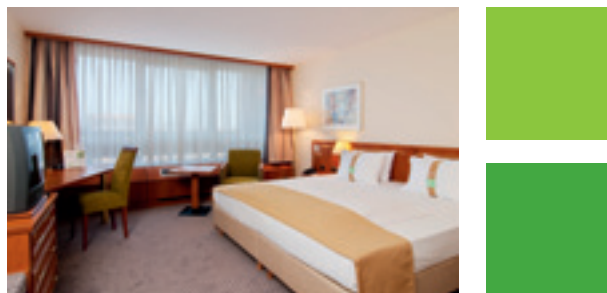

Just the Place for You

More and more guests decide to stay at the Holiday Inn. We promise you a perfect night's sleep, a rich breakfast buffet and a worthwhile bonus programme. Our friendly service and worldwide assurance of quality and standards help to make you feel at home – no matter where in the world you just happen to be.

Die Details auf einen Blick:

- 6 Etagen mit 177 komfortablen Gästezimmern
- Klimaanlage, doppelt schallisolierte Fenster, Haartrockner
- LAN-Anschluss, SAT-TV, Pay-TV
- Nichtraucher-Etagen, Zimmerservice
- Mini Gym, Getränkeautomat, Internet-Terminal
- Restaurant „Vivaldi“, Hotelbar, saisonaler Biergarten
- 11 Konferenz- und Gruppenräume (Gesamtfläche 294 m²)
- Wireless-LAN in den öffentlichen Bereichen
- 140 Parkplätze direkt am Hotel
- Fahrradverleih
- Catering zu allen Anlässen
- Kostenfreier Bus-Shuttle zum/vom Flughafen